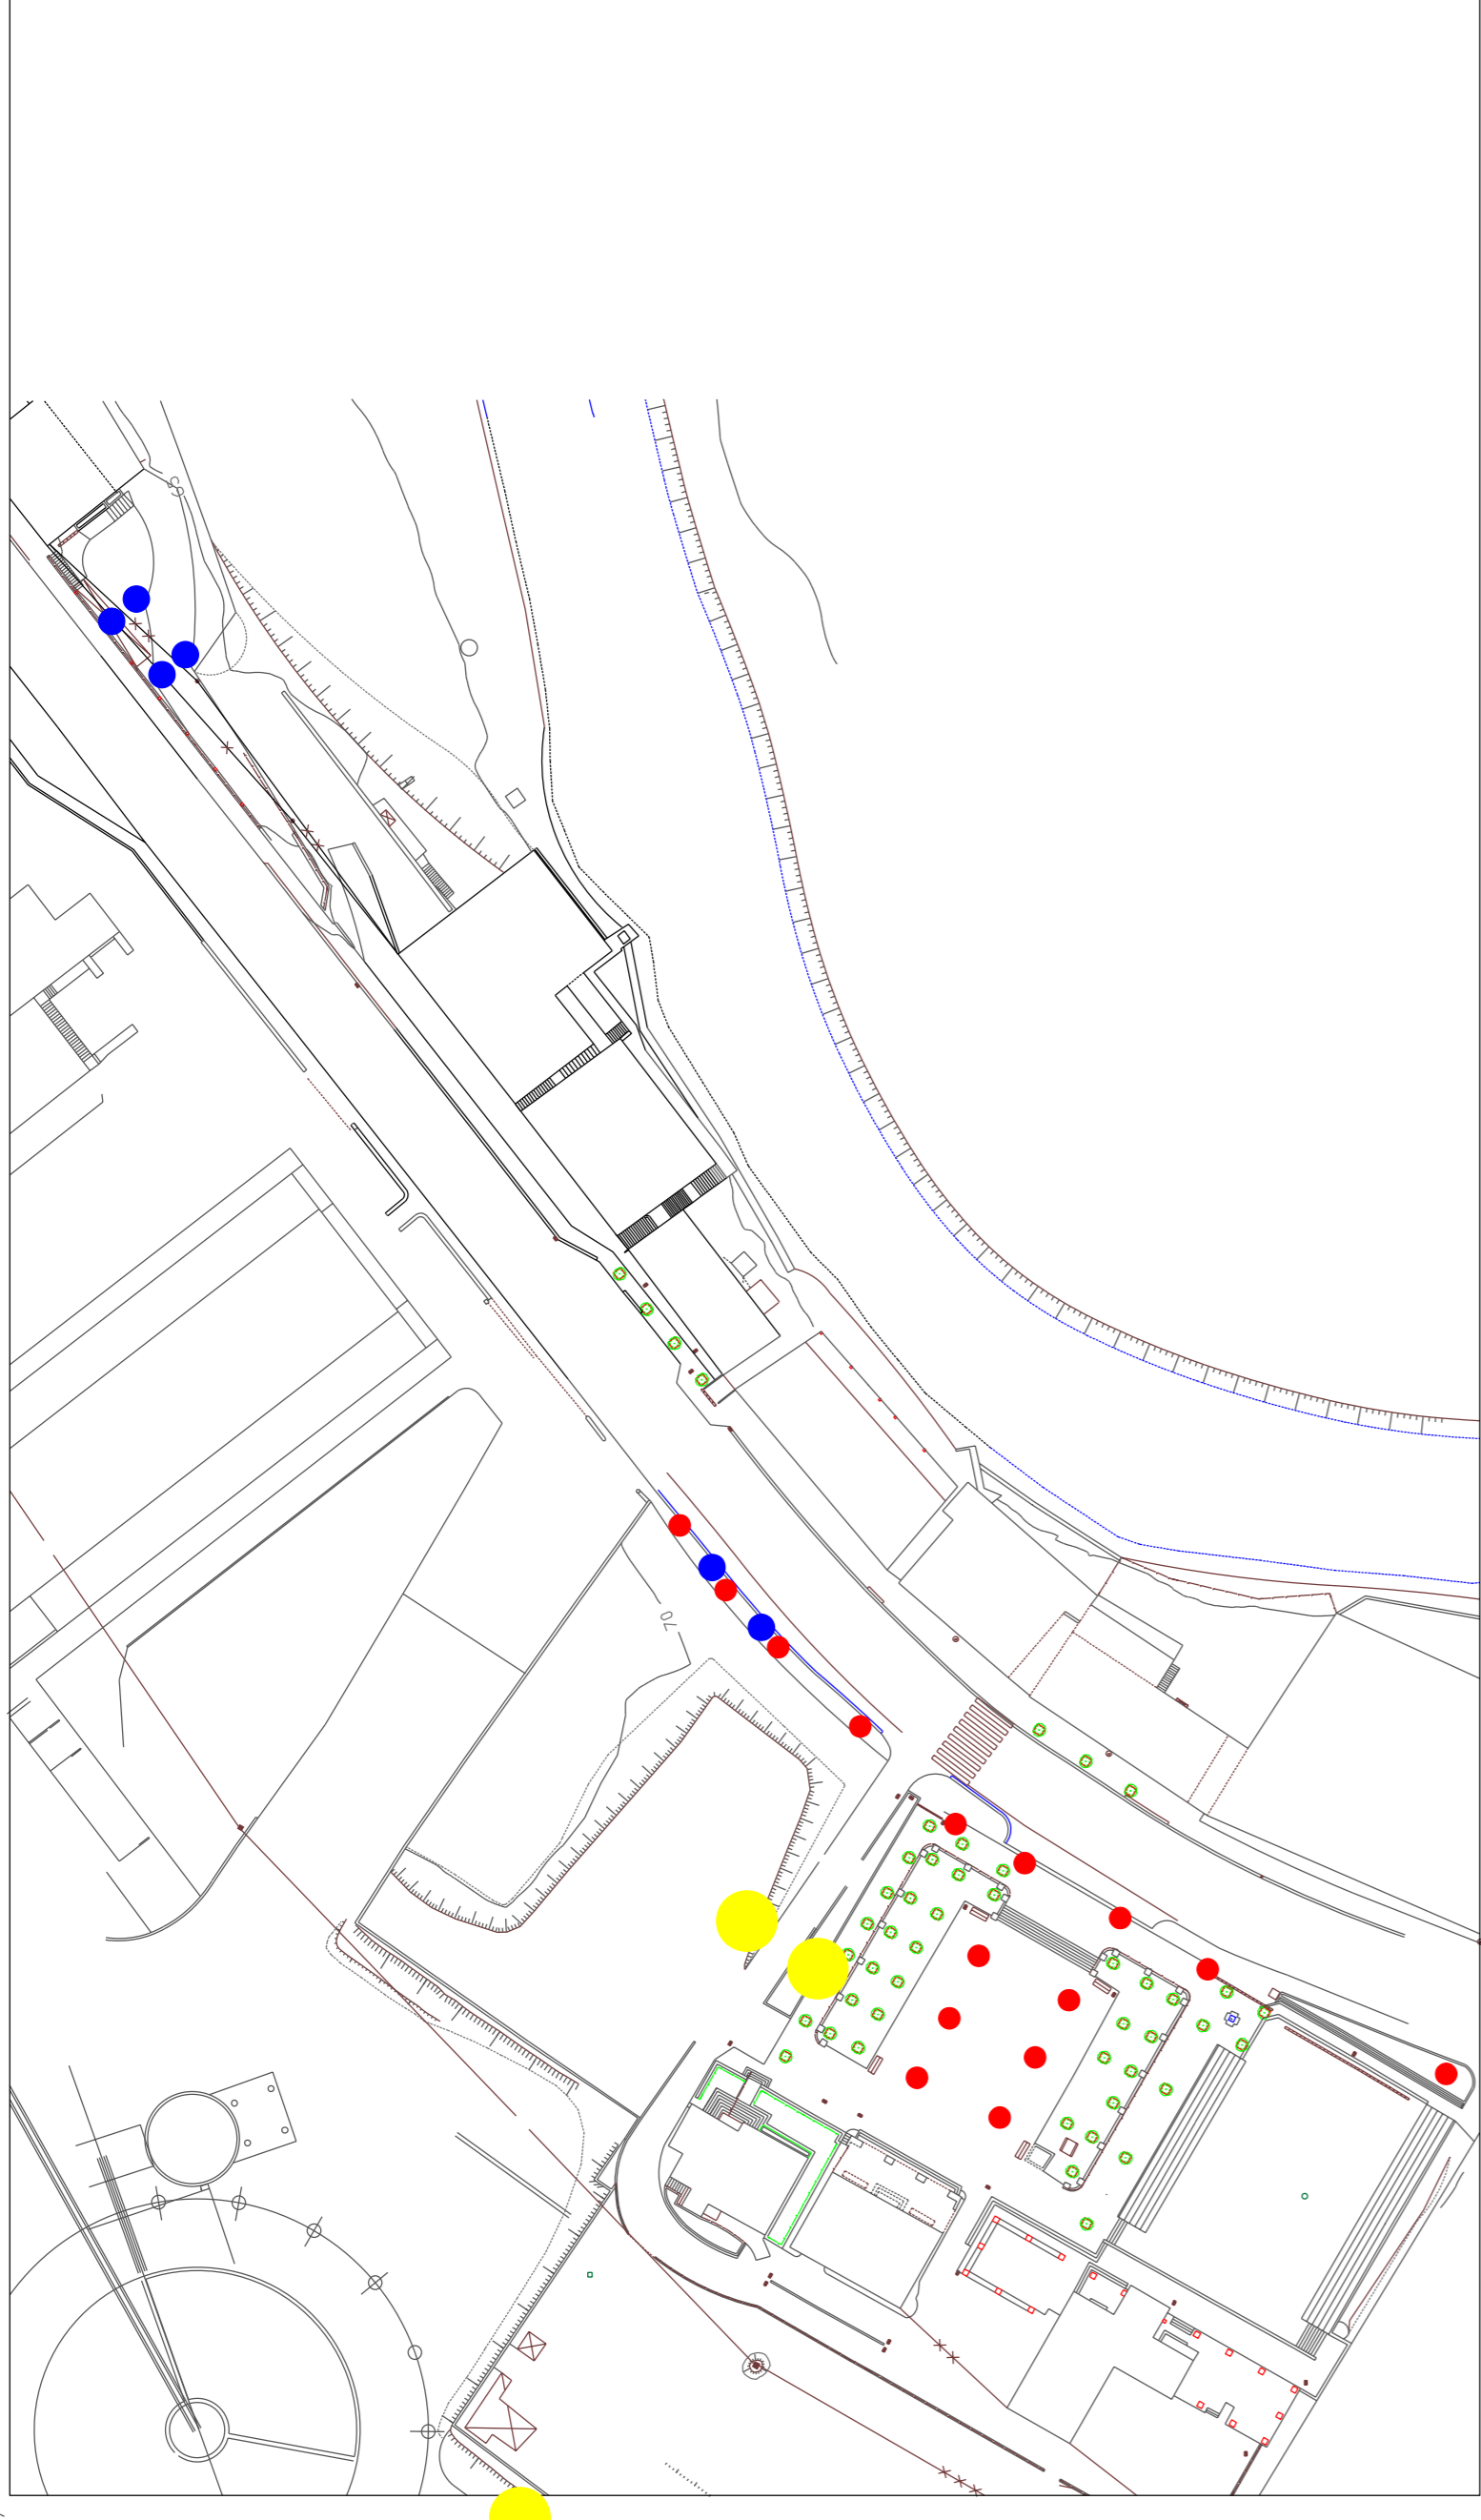

ZONA NUEVA

ZONA AYUNTAMIENTO

Localización de zonas de macizos con flor fuera del ámbito del plano

- 1 Frente a la iglesia
- 2 Rotonda Lehendakari Agirre
- 3 Plaza San Inazio ( Antigua fuente)

**LEYENDA**

 Jardineras rectangulares en suelo

 Jardineras redondas en suelo

 Jardineras aéreas en farolas

 Zonas de macizos con flor

**PLANO DE UBICACION DE JARDINERAS EN SUELO Y AEREAS**

LEMOAKO UDALA

AYTO. DE LEMONA

Escala 1/800